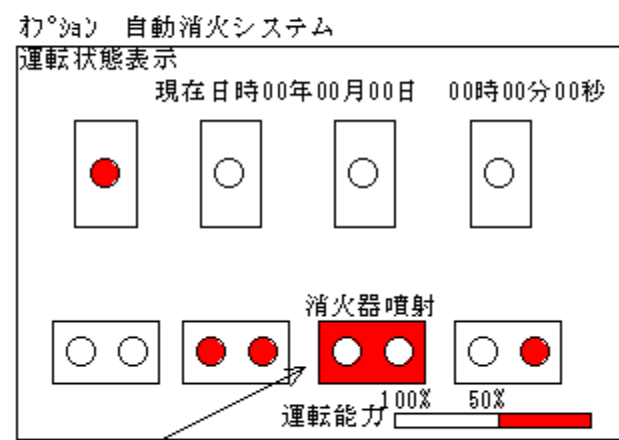

通常画面
●の表示している部分が現在運転しているテーブルです。

メンテナンスの過去の実績と時期を教える

お客様が呼んでます。

予約から10分過ぎてます。後60分後に予約席になります

このテーブルで消火器が噴射しました。ロースターの使用は禁止されます。