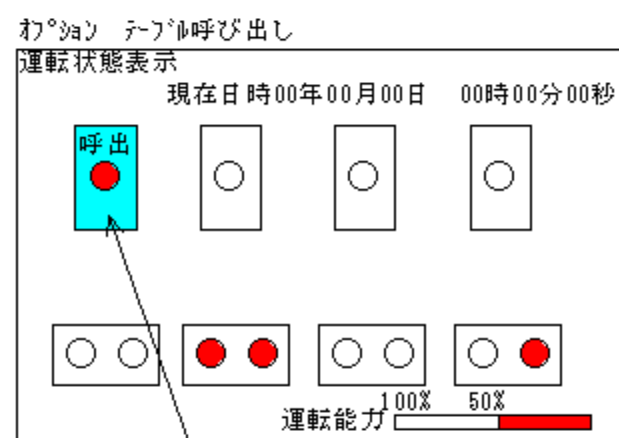

通常画面
●の表示している部分が現在運転しているテーブルです。

メンテナンスの過去の実績と時期を教える

お客様が呼んでます。

予約から10分過ぎてます。後60分後に予約席になります

このテーブルで消火器が噴射しました。ロースターの使用は禁止されます。