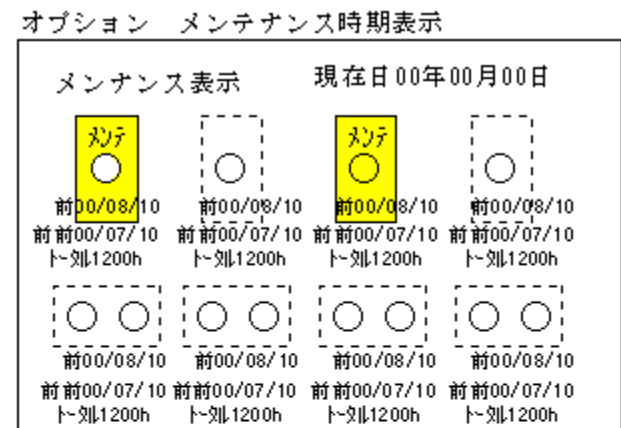

通常画面
●の表示している部分が現在運転しているテーブルです。

メンテナンスの過去の実績と時期を教える

お客様が呼んでます。

予約から10分過ぎてます。後60分後に予約席になります

このテーブルで消火器が噴射しました。ロースターの使用は禁止されます。