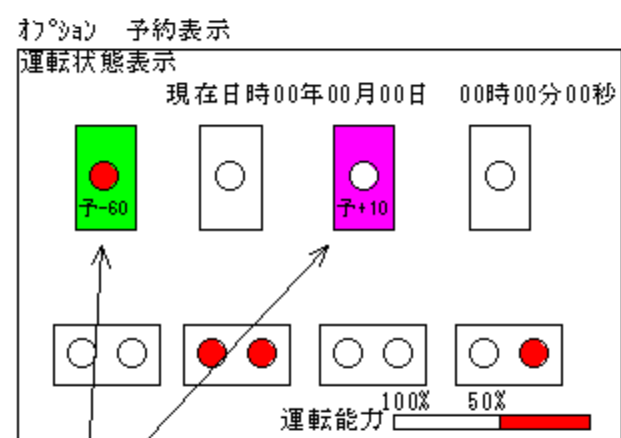

通常画面
●の表示している部分が現在運転しているテーブルです。

メンテナンスの過去の実績と時期を教える

お客様が呼んでます。

予約から10分過ぎてます。後60分後に予約席になります

このテーブルで消火器が噴射しました。ロースターの使用は禁止されます。